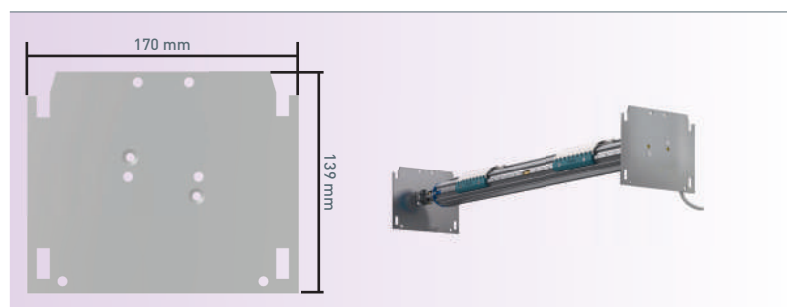

Option platines de fixation pour coffre tunnel autres marques

> Retrouvez les plans produits sur www.profalux-pro.com