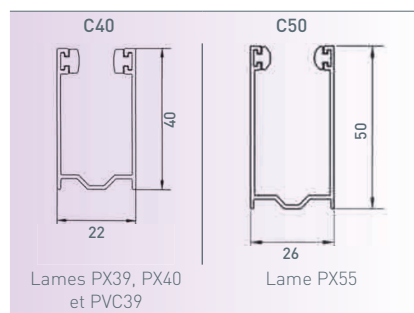

H = Hauteur Sous Linteau / L = largeur Dos de Couliasses

Limites d'utilisation lames Alu et PVC pour Volet Monté dans Coffralux VMC

H = Hauteur Sous Linteau / L = largeur Dos de Couliasses

Couliasses

Résistance au vent

		Jusqu'à LDC		Jusqu'à LDC		Jusqu'à LDC
PX39	V*5	1700 mm	V*4	2100 mm	V*3	2500 mm
PX40	V*5	2300 mm	V*4	2800 mm	V*3	3300 mm
PX55	V*5	2700 mm	V*4	3200 mm	V*3	3400 mm

Pour une hauteur inférieure ou égale à 2250 mm sous coffre