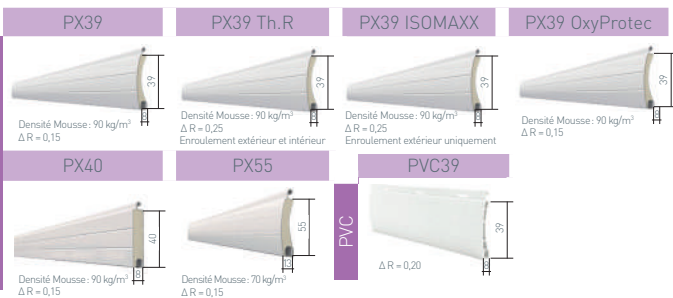

Caractéristiques techniques

Lames (coloris, voir sur la dernière page)

Section de Coffralux

HSL* jusqu'à	PX39 PVC39	PX40	PX55	HSL* jusqu'à
750	28	28	28	750
850				850
1050				1050
1250				1250
1450				1450
1650				1650
1850				1850
2050				2050
2250				2250
2450				2450
2650	2650			
2850	2850			
3050	3050			

Manœuvres

●	Radio
✗	Manœuvre de secours
●	Filaire
✗	Tringle oscillante

● Réalisable ✗ Non réalisable

Limites mini

	Électrique sans secours Moteur Profalux (en mm)
LDC* mini	490
H* mini	400