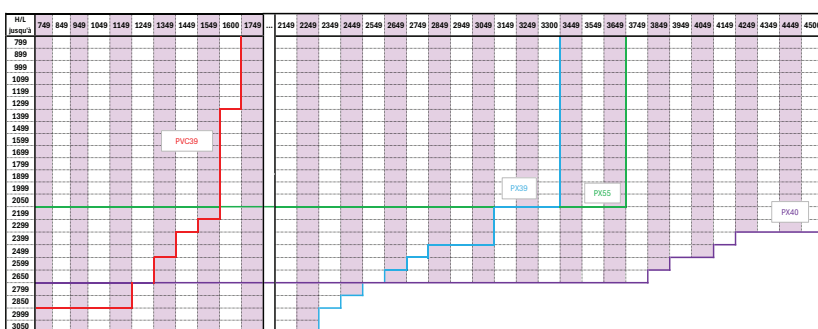

Lames (coloris, voir sur la dernière page)

Section de Coffralux

HSL* jusqu'à	PX39 PVC39	PX40	PX55	HSL* jusqu'à
750	28	28	28	750
850				850
1050				1050
1250				1250
1450				1450
1650				1650
1850				1850
2050				2050
2250				2250
2450				2450
2650	2650			
2850	2850			
3050	3050			

Manœuvres

●	Radio
✗	Manœuvre de secours
●	Filaire
✗	Tringle oscillante

● Réalisable ✗ Non réalisable

Limites mini

	Électrique sans secours Moteur Profalux (en mm)
LDC* mini	490
H* mini	400

Limites d'utilisation lames Alu et PVC pour Volet pour Coffralux VPC

H = Hauteur Sous Linteau / L = largeur Dos de Couliasses

Limites d'utilisation lames Alu et PVC pour Volet Monté dans Coffralux VMC

H = Hauteur Sous Linteau / L = largeur Dos de Couliasses

Couliasses

Résistance au vent