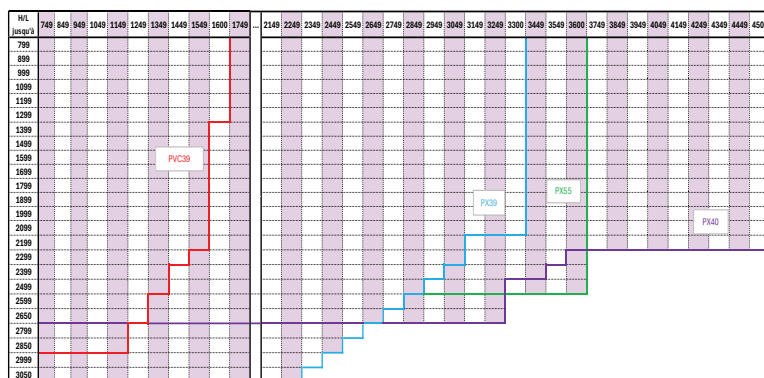

Lames (coloris, voir sur la dernière page)

Section de Coffralux

HSL* jusqu'à	PX39 PVC39	PX40	PX55	HSL* jusqu'à
750	28	28	28	750
850				850
1050				1050
1250				1250
1450				1450
1650				1650
1850				1850
2050				2050
2250				2250
2450				2450
2650	2650			
2850	2850			
3050	3050			

Manœuvres

●	Radio
✗	Manœuvre de secours
●	Filaire
✗	Tringle oscillante

● Réalisable ✗ Non réalisable

Limites mini

	Électrique sans secours Moteur Profalux (en mm)
LDC* mini	490
H* mini	400

Limites d'utilisation lames Alu et PVC pour Volet pour Coffralux VPC

H = Hauteur Sous Linteau / L = largeur Dos de Couliasses

Limites d'utilisation lames Alu et PVC pour Volet Monté dans Coffralux VMC

H = Hauteur Sous Linteau / L = largeur Dos de Couliasses

Couliasses

Résistance au vent

		Jusqu'à LDC		Jusqu'à LDC		Jusqu'à LDC
PX39	V*5	1700 mm	V*4	2100 mm	V*3	2500 mm
PX40	V*5	2300 mm	V*4	2800 mm	V*3	3300 mm
PX55	V*5	2700 mm	V*4	3200 mm	V*3	3400 mm

Pour une hauteur inférieure ou égale à 2250 mm sous coffre