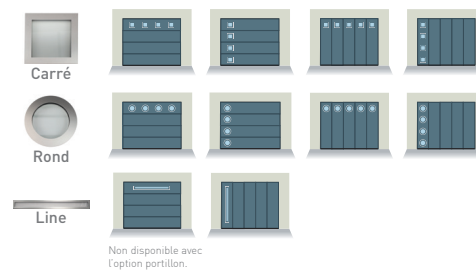

Hublots Alunox®

Non disponible avec l'option portillon.

Option ouverture par téléphone

Profitez pleinement des avantages de nos solutions connectées avec Calyps' HOME