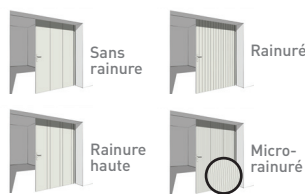

Porte de garage à déplacement latéral