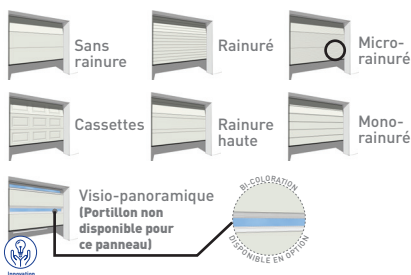

Caractéristiques techniques

Tabliers

Hauteur panneau : 610 ou 500 mm - Épaisseur : 40 mm
Résistance thermique : U=0.51 W/m²K - Finition intérieure : blanc Stucco

Porte de garage sectionnelle