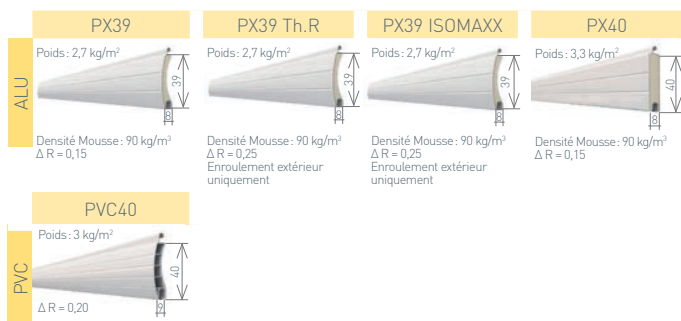

Visio Moustiquaire VM

- 2 produits en 1
- Emprise minimale sur la fenêtre : sections de Caisson 123/132/155
- Optimisation du clair de vitrage (lumière)
- 2 formes de caisson au choix, arrondi ou pan coupé
- Coulisse esthétique et design
- Lame finale encastrée : effacement total dans le caisson
- Moustiquaire manœuvrée par tirage direct
- Possibilité de récupérer 4 mm d'absence de jeu en largeur à la pose
- Pose en enroulement extérieur uniquement

**TRÈS ADAPTÉ
AUX CHAMBRES
D'ENFANTS
ET AUX CUISINES**

CAS DE POSE

Pose **SANS RÉSERVATION**

Construction traditionnelle
avec isolation par l'intérieur ou l'extérieur

Sous linteau (Enroulement extérieur)

Possible aussi en Maison Ossature Bois

Caractéristiques techniques

Lames (coloris, voir sur la dernière page)

Manœuvres

●	Radio
✗	Manœuvre de secours
●	Filaire
✗	Tirage direct
✗	Tringle oscillante

● Réalisable ✗ Non réalisable

La moustiquaire se manœuvre uniquement par tirage direct.

Limites mini

	Électrique sans secours (en mm) Moteur Profalux
LDC* mini	530
HCC* mini	400

Moustiquaire

LDC* maxi = 1749 mm
HCC* maxi = 2450 mm

⚠ Décalage de 20 mm par rapport à la menuiserie pour faciliter le déverrouillage de la barre de charge de la moustiquaire