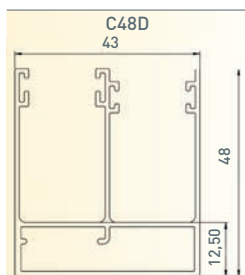

Limites mini

	Électrique sans secours (en mm) Moteur Profalux
LDC* mini	530
HCC* mini	400

Moustiquaire

LDC* maxi = 1749 mm
HCC* maxi = 2450 mm

⚠ Décalage de 20 mm par rapport à la menuiserie pour faciliter le déverrouillage de la barre de charge de la moustiquaire

Formes du caisson

Coulisse

Marquage

		Jusqu'à LDC		Jusqu'à LDC		Jusqu'à LDC
PX39	V*5	1700 mm	V*4	2100 mm	V*3	2500 mm
PX40	V*5	2300 mm	V*4	2800 mm	V*3	3300 mm

Pour une hauteur inférieure ou égale à 2250 mm sous coffre

*LDC: Largeur Dos de Coulisses
*HCC: Hauteur Caisson Compris

Sections des caissons

HCC* jusqu'à	PX39	PX40	PVC40
650	123	132	132
750			
850			
950			
1050			
1150			
1250	132	170	155
1350			
1450			
1550	155	205	170
1650			
1750			
1850			
1950			
2050			
2150	170	205	170
2250			
2350			
2450	170		

Limites d'utilisation lames Alu et PVC pour Visio Moustiquaire

H = Hauteur caisson compris / L = largeur Dos de Coulisses