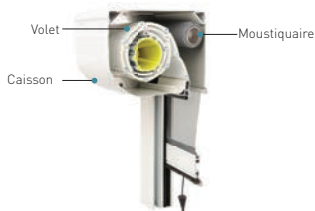

Visio Moustiquaire VM

- 2 produits en 1
- Emprise minimale sur la fenêtre : sections de Caisson 123/132/155
- Optimisation du clair de vitrage (lumière)
- 2 formes de caisson au choix, arrondi ou pan coupé
- Coulisse esthétique et design
- Lame finale encastrée : effacement total dans le caisson
- Moustiquaire manœuvrée par tirage direct
- Possibilité de récupérer 4 mm d'absence de jeu en largeur à la pose
- Pose en enroulement extérieur uniquement

**TRÈS ADAPTÉ
AUX CHAMBRES
D'ENFANTS
ET AUX CUISINES**

CAS DE POSE

Pose **SANS RÉSERVATION**

Construction traditionnelle
avec isolation par l'intérieur ou l'extérieur

Sous linteau (Enroulement extérieur)

Possible aussi en Maison Ossature Bois

Caractéristiques techniques

Lames (coloris, voir sur la dernière page)

Manœuvres

●	Radio
✗	Manœuvre de secours
●	Filaire
✗	Tirage direct
✗	Tringle oscillante

● Réalisable ✗ Non réalisable

La moustiquaire se manœuvre uniquement par tirage direct.