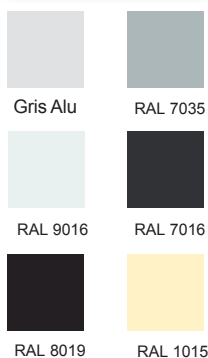

Offre coloris Volets Roulants - LAME PX39

LISTE 1 Sans plus-value*