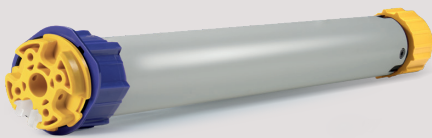

Nouvel écosystème de motorisation solaire avec télécommandes pour volets roulants, brise-soleil orientables et stores verticaux

Télécommande individuelle

Télécommande centralisée pour piloter tous les équipements en même temps