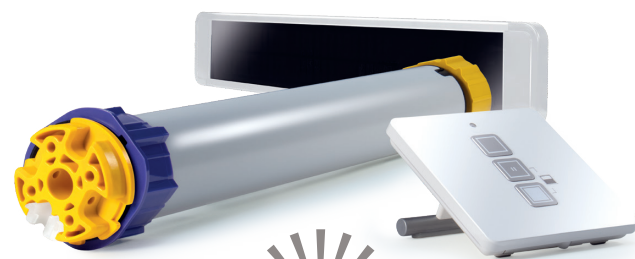

Une grande expertise... Pour un petit caisson !

Disponible en petit caisson

Les Visio solaires obéissent aux mêmes exigences que nos autres volets avec caisson : une taille réduite pour permettre l'optimisation du passage de la lumière

Vue en coupe du caisson Visio posé devant une menuiserie

NOUVELLE
GÉNÉRATION

NeosOL

ÉCOSYSTÈME
DE MOTORISATION SOLAIRE
AVEC TÉLÉCOMMANDES

GRANDE AUTONOMIE

FIABILITÉ À TOUTE
ÉPREUVE

RÉNOVATION DOUCE

PILOTAGE
TOUT CONFORT