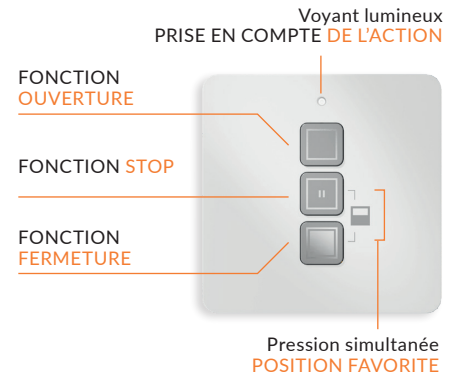

“Je veux une télécommande esthétique et facile à manipuler !”

NEOSOL, DES TÉLÉCOMMANDES DESIGN ET ERGONOMIQUES

Conçues pour s'adapter parfaitement à vous !

- Esthétique, élégant et contemporain, face carrée plane et brillante réhaussée de 3 touches en finition effet métal, pour une parfaite intégration dans votre décor intérieur
- Dimensions identiques aux boîtiers électriques de l'habitat 80 x 80 mm (cohérence visuelle esthétique dans les pièces)

Innovation design

Pied clipsable anti-dérapant sur la télécommande centralisée NeosoL HOME

- PRÉHENSION NATURELLE ET SÉCURISÉE
- POSE LIBRE OÙ VOUS LE SOUHAITEZ
- POUR UN CONFORT À PORTÉE DE MAIN

NeosoL, le solaire Haute Confiance

- Activez et contrôlez à tout moment vos équipements solaires avec une gestion en 4 temps : ouverture, arrêt, fermeture et position Favorite personnalisable selon vos besoins. Le pilotage est vraiment tout confort !