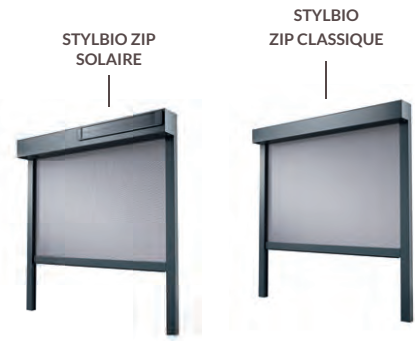

STORES VERTICAUX EXTÉRIEURS

APPORT POUR LA THERMIQUE D'ÉTÉ

Les stores Stylbio ZIP constituent une solution active pour améliorer la performance thermique dans l'habitat ou sous une pergola tout en minimisant l'empreinte carbone.

- Excellente performance thermique y compris sur coloris clairs.
- Bloque jusqu'à **97%** de la chaleur à l'extérieur.
- Facteur solaire $g_{tot} \leq 0,05$ pour la toile Veozip.
- Réduction de la température intérieure jusqu'à **-5°C**.
- Économie d'énergie : diminution de l'utilisation de la climatisation.
- Protection des vis-à-vis et lumière tamisée.

Pour plus d'infos, rendez-vous page 80

+ IDÉAL POUR LES LARGES BAIES ET PERGOLAS* - EXCELLENTE RÉSISTANCE AU VENT.