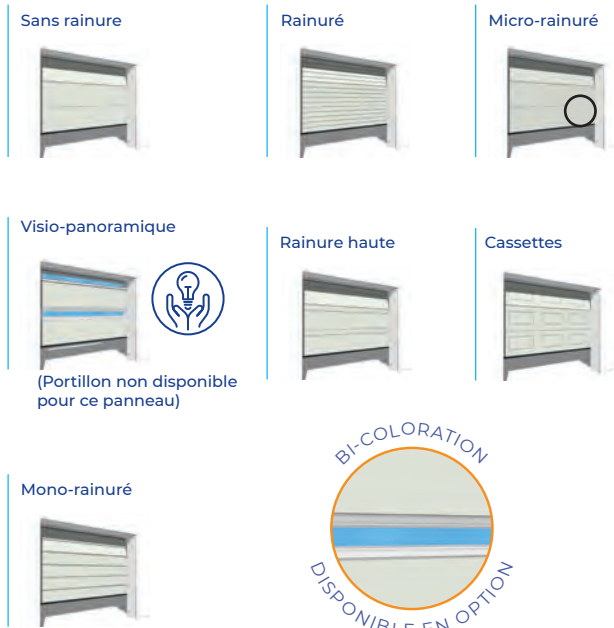

PRATIQUE, SÉCURISANT, ESTHÉTIQUE... CONCEVEZ VOTRE PORTE DE GARAGE SECTIONNELLE SUR MESURE !

CHOISISSEZ VOTRE TABLIER

Découvrez nos 7 types de tabliers pour composer votre porte de garage sectionnelle.