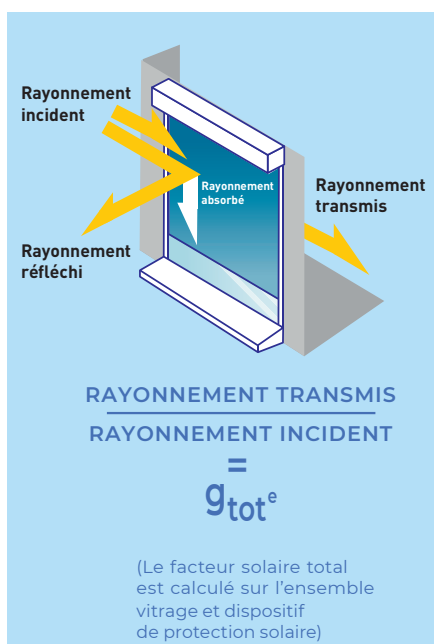

VOTRE ATOUT CONFORT THERMIQUE COMMENT APPRÉCIER L'EFFICACITÉ DU STORE ?

TRANSMISSION DE L'ÉNERGIE SOLAIRE TOTALE.

Le facteur solaire, dit facteur g_{tot}^e , représente la capacité de la toile à bloquer la chaleur à l'extérieur de l'habitat. Plus le facteur solaire est petit, plus la toile protège de la chaleur (norme 14501). **Une protection solaire, pour être efficace, doit avoir un facteur solaire inférieur ou égal à 0,30.**

La toile **Soltis VEOZIP® de Serge Ferrari®** intégrée à nos stores verticaux Stylbio ZIP est **très efficace en protection solaire.**