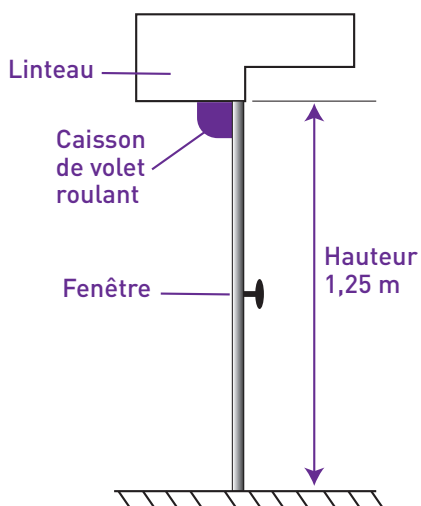

COUPE D'UN CAISSON PROFALUX À TAILLE RÉELLE

Pour visualiser l'emplacement du caisson sur vos fenêtres, placez cet angle comme sur le schéma de gauche. Vous pourrez vous rendre compte du faible encombrement de notre petit caisson sur votre ouverture.

Testez-le, vous verrez bien !

Caisson Profalux
Enroulement d'un volet de 1 250 mm