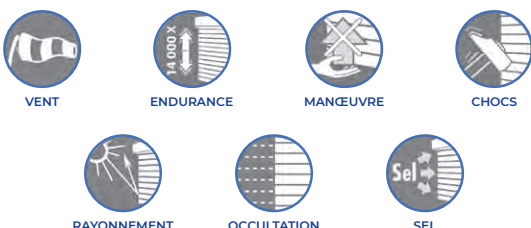

La qualité Profalux est vraiment rassurante !

Critères testés pour les volets roulants.

Des produits Profalux fiables dans le temps pour votre tranquillité !

*Analyse réalisée par le CSTB (Centre Scientifique et Technique du Bâtiment) sur la base d'1 montée et 1 descente par jour - Pour un volet roulant Visio - Motorisation Zigbee.