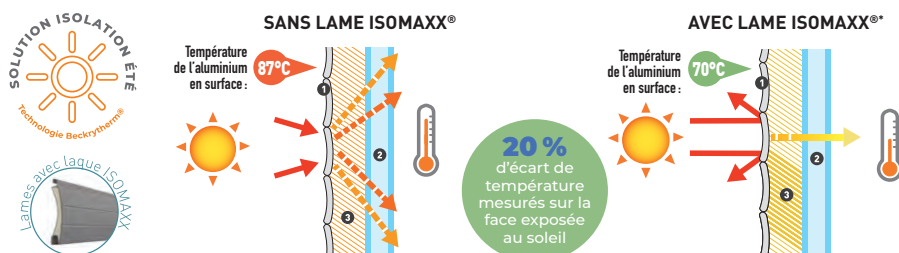

ISOMAXX®

UNE LAME THERMO-ISOLANTE POUR UN MAX DE CONFORT !

Face extérieure
Laque Beckrytherm®

Face intérieure
Revêtement
Thermo-Reflex™

LA SEULE LAME ALU
THERMO-CONFORT
À DOUBLE EFFET
ISOLANT ÉTÉ-HIVER !

EXCLUSIVITÉ
PROFALUX

Lame ISOMAXX®* pour conserver la chaleur en hiver et réduire la température intérieure en été.

* Profalux utilise le procédé Beckrytherm, marque déposée du groupe Beckers: www.beckers-group.com.

ISOMAXX® :

Feuillard aluminium bicolore.

Face intérieure : revêtement gris Thermo-Reflex™ à base de particules d'aluminium hautement réfléchissantes pour une meilleure isolation en hiver.

Face extérieure : traitée avec une laque invisible Beckrytherm® réfléchissant les rayons du soleil pour diminuer la température intérieure en été même en cas de coloris sombres fortement absorbants de chaleur.