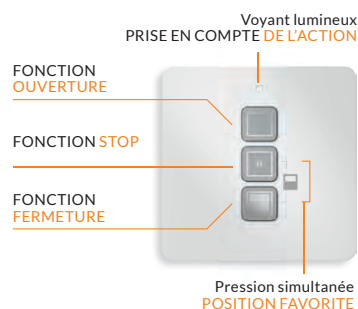

Ultra simplicité d'usage

Activez et contrôlez à tout moment vos équipements solaires avec une gestion en 4 temps: ouverture, arrêt, fermeture et position favorite personnalisable selon vos besoins.

Simple comme un jeu d'enfant !