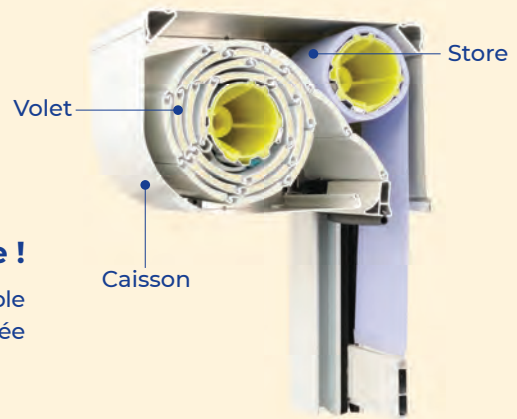

SES PRINCIPAUX ATOUTS

2 MOTEURS & 2 TÉLÉCOMMANDES Une double motorisation pour un pilotage à la carte !

Le store étant motorisé, il est possible de le positionner à la hauteur souhaitée en fonction de la luminosité.