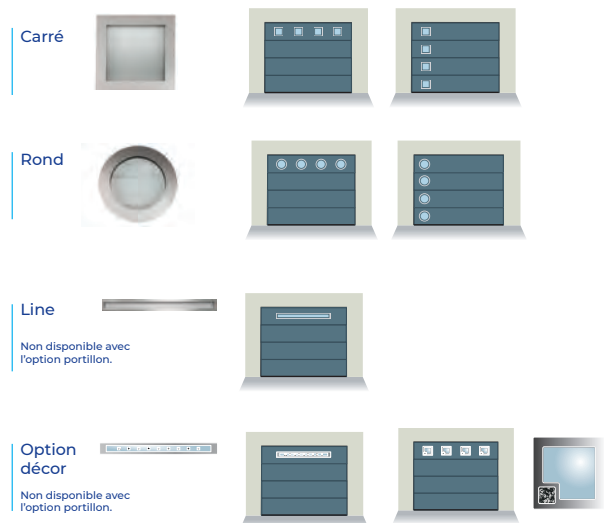

CHOISISSEZ VOTRE HUBLOT

Faites-vous plaisir avec notre large gamme de hublots Alunox® ou en PVC.

Les hublots existent dans différentes matières et motifs.

DÉFINISSEZ VOTRE PORTE DE GARAGE SECTIONNELLES À PLAFOND.
Flashez le QR CODE, faites vos choix et créez la porte de garage selon votre style de vie et vos goûts.