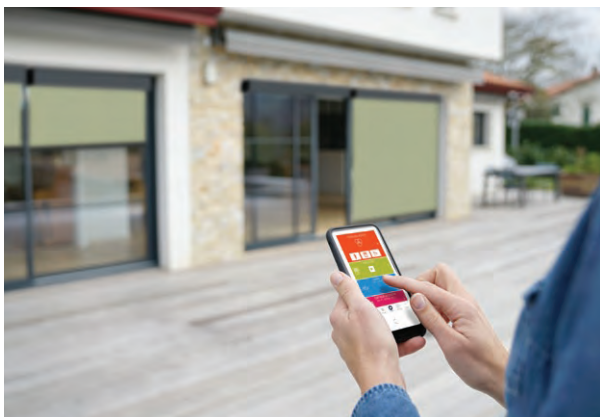

- Horaires
- Scénarios
- Consommation électrique
- Simulation de présence
- Rappel de position enregistrée

- Commandez chez vous ou à distance.
- Utilisez le service météo.

BON À SAVOIR

Économisez l'énergie en programmant l'ouverture et la fermeture de vos volets roulants, brise-soleil orientables et stores verticaux extérieurs en fonction du temps grâce au capteur de température extérieure et d'ensoleillement Profalux (vendu en option).

En synthèse, vos 3 atouts pour vivre le confort connecté avec CalypshOME

1 / Centralisez, pilotez, contrôlez à la maison ou à distance depuis votre smartphone.

Constituez des groupes de volets, brise-soleil orientables ou stores verticaux extérieurs :