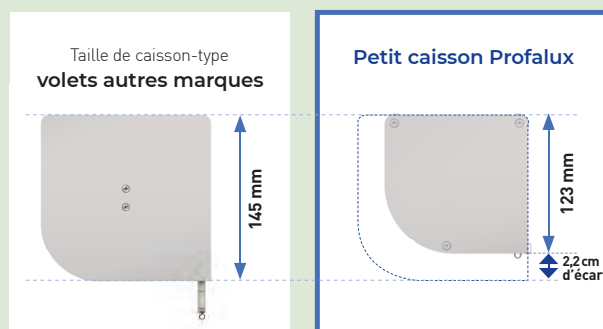

LE PLUS PETIT CAISSON