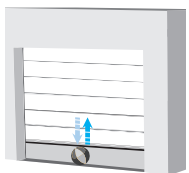

MOTORISATION

- Réouverture immédiate en cas d'obstacle : pas de détérioration de votre porte et votre famille circule dans le garage en toute tranquillité.
- Le verrouillage auto-bloquant est un véritable rempart face à l'effraction.