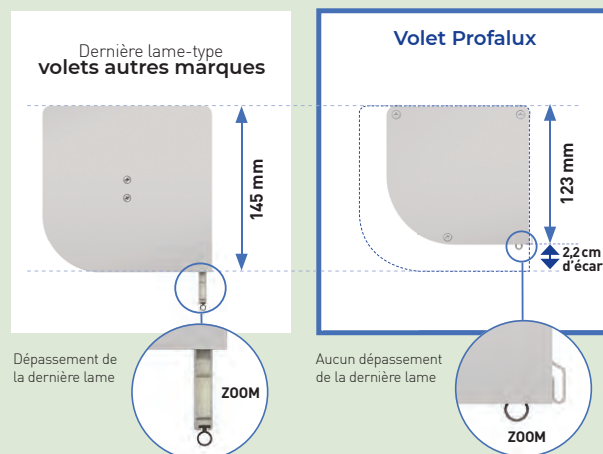

LE CAISSON PROFALUX EN DÉTAIL

La lumière rentre dans vos pièces par le haut de la fenêtre. Vous devez donc faire attention à ce que le caisson et la lame finale dépassent au minimum sur votre fenêtre quand le volet roulant est en position ouverte.

+ D'ÉCONOMIES

CONSEILS D'EXPERT

Grâce aux petits caissons Profalux, vous pouvez également conserver vos volets battants (sécurité et isolation renforcées, esthétique conservée).

LE PLUS PETIT CAISSON

L'EFFACEMENT DE LA DERNIÈRE LAME

Dimension du caisson pour une fenêtre d'une hauteur de 1 250 mm maximum

COUPE D'UN CAISSON PROFALUX À TAILLE RÉELLE

Pour visualiser l'emplacement du caisson sur vos fenêtres, placez cet angle comme sur le schéma de gauche. Vous pourrez vous rendre compte du faible encombrement de notre petit caisson sur votre ouverture.