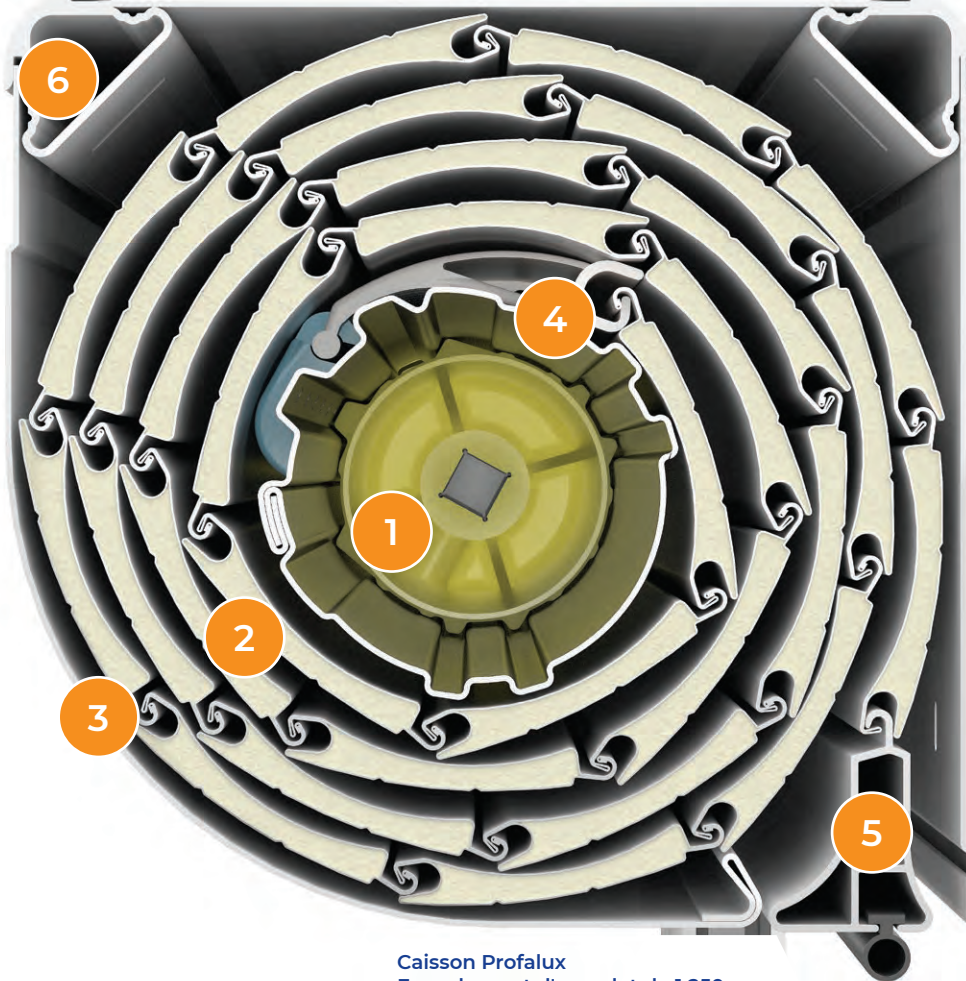

COUPE D'UN CAISSON PROFALUX À TAILLE RÉELLE

Pour visualiser l'emplacement du caisson sur vos fenêtres, placez cet angle comme sur le schéma de gauche. Vous pourrez vous rendre compte du faible encombrement de notre petit caisson sur votre ouverture.

Testez-le, vous verrez bien !

Caisson Profalux
Enroulement d'un volet de 1 250 mm