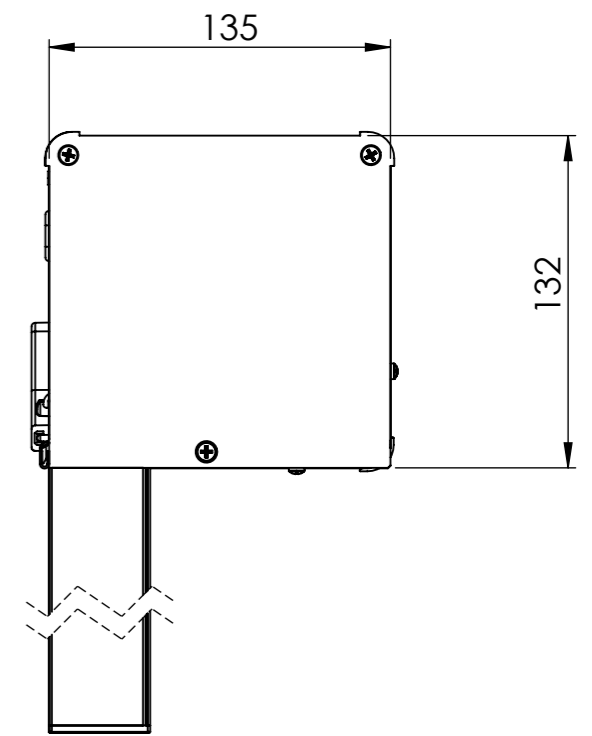

COUPE A-A

	A3	<i>Tolérances générales</i>	Diamètre		Traitement		 <small>Protection extérieure et confort intérieur</small>	
	ECHELLE 1:3		Longueur		Couleur			
MATIERE	Rugosité			Dessiné par				
			Date		74 300 THYEZ - Tél. 04 50 98 42 27			
Désignation : <b>Ambio C4 option Zip 132</b>							STz132 C4 Numéro :	IND. A