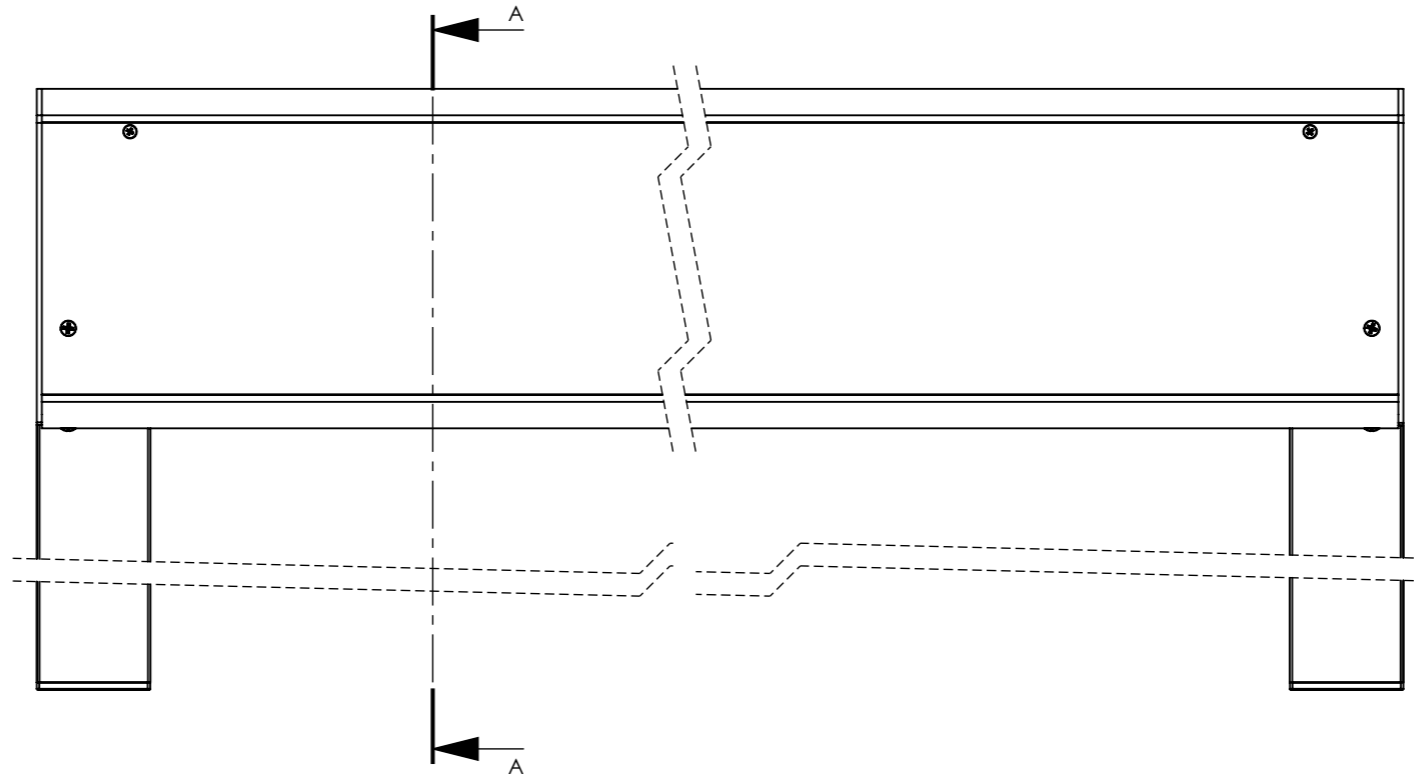

COUPE A-A

	A3	<i>Tolérances générales</i>	Diamètre		Traitement		 <small>Protection extérieure et confort intérieur</small>	
	ECHELLE 1:3		Longueur		Couleur			
MATIERE	Rugosité			Dessiné par				
			Date		74 300 THYEZ - Tél. 04 50 98 42 27			
Désignation : <b>Ambio C4 option Zip 132</b>							STz132 C4 Numéro :	IND. A