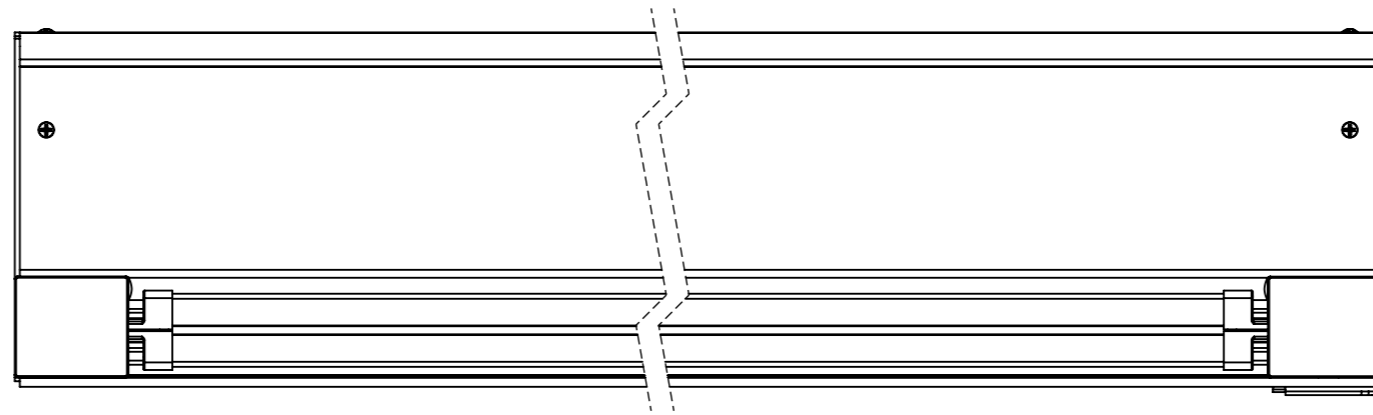

COUPE A-A

	A3	<i>Tolérances générales</i>	Diamètre		Traitement		 <small>Protection extérieure et confort intérieur</small>	
	ECHELLE 1:3		Longueur		Couleur			
MATIERE	Rugosité			Dessiné par				
			Date		74 300 THYEZ - Tél. 04 50 98 42 27			
Désignation : <b>Ambio C4 option Zip 132</b>							STz132 C4 Numéro :	IND. A