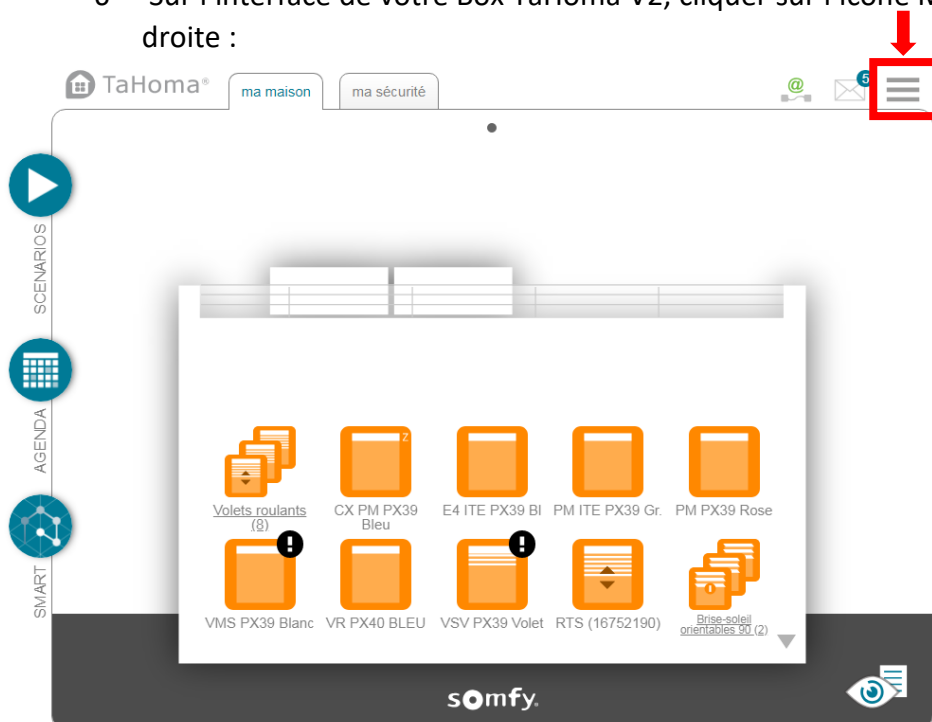

Chaque Equipement doit fonctionner avec sa télécommande (voir notices des Equipements sur notre site Internet :www.profalux-pro.com)

- 1- Débrancher la prise d'alimentation de votre Box TaHoma V2
- 2- Connecter le Dongle sur le port USB de votre Box TaHoma V2
- 3- Rebrancher votre Box TaHoma V2 à l'alimentation
- 4- Attendre que le voyant de la Box soit au Blanc
- 5- Sur un PC ou une tablette, connectez-vous au site www.somfy-connect.com
- 6- Sur l'interface de votre Box TaHoma V2, cliquer sur l'icône Menu en haut à droite :