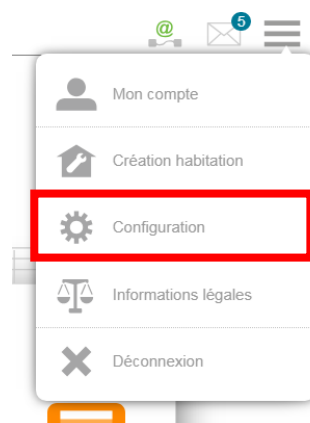

7- Cliquer ensuite sur « Configuration »

8- Sélectionner l'onglet « Dongle Radio 868 » et cliquer sur « Ajouter »