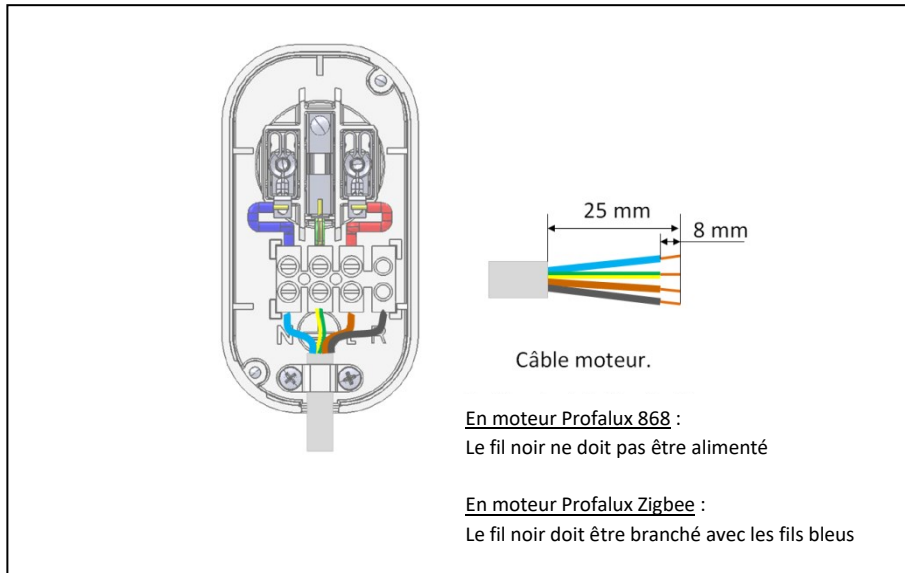

## Notice de branchement de la prise gigogne

Borne de la prise	Câble moteur
N	Fil bleu
	Fil vert / jaune
L	Fil marron
R	Fil noir

### Attention:

- 1) Lire attentivement ces instructions avant de commencer l'utilisation.
- 2) Connexion uniquement par des spécialistes agréés conformément à la réglementation propres à chaque pays, sinon il y a risque de choc électrique ou d'incendie.
- 3) L'appareil doit être débranché de la prise secteur avant de changer le réglage de l'appareil, l'entretien ou la maintenance.
- 4) Vérifier tous les composants pour détecter tout signe de dommage.
- 5) Ne pas essayer de faire les réparations vous-même.
- 6) Non prévu pour l'utilisation par les enfants.
- 7) Ne pas monter sur un matériau conducteur de courant.
- 8) Pour une utilisation en intérieur.
- 9) Débranchez la prise de courant avant de le nettoyer. Pour le nettoyage, utiliser uniquement un chiffon sec et non pelucheux.
- 10) La prise ne doit pas être exposée à des gouttes ou à des éclaboussures.
- 11) La prise doit être connectée à une prise secteur reliée à la terre de protection.
- 12) La prise doit rester facilement accessible. La prise de courant doit être installée près de l'appareil et doit être facilement accessible.
- 13) Assurer un dégagement suffisant autour de la prise pour une bonne ventilation.
- 14) Cet appareil n'est pas destiné à être utilisé par des personnes (y compris les enfants) dont les capacités physiques, sensorielles ou mentales, ou le manque d'expérience et de connaissances, à moins qu'elles n'aient été formées et encadrées pour l'utilisation de cet appareil par une personne responsable de leur sécurité.
- 15) Les enfants doivent être surveillés pour s'assurer qu'ils ne jouent pas avec l'appareil.
- 16) Ne branchez pas une prise après l'autre.