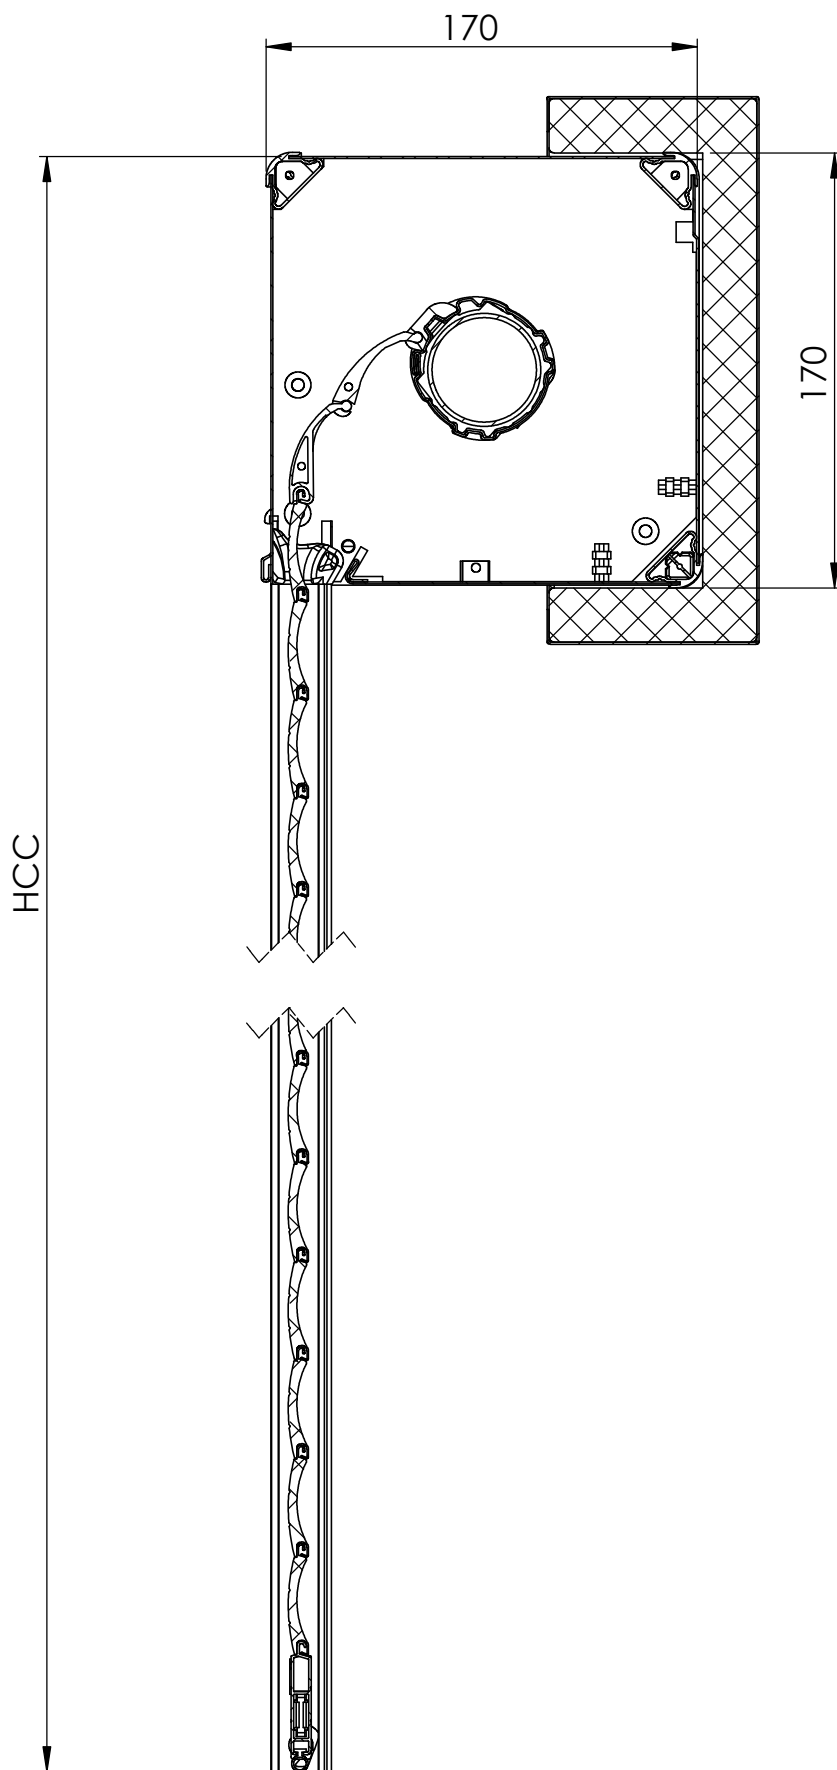

BR-IC17ESP-C

Ech.
1:3

Désignation :

BRPU ESS-tablier PX39

PROFALUX
volets roulants

26/09/2013

DEPOIZIER F

74 300 THYEZ - Tél. 04 50 98 42 27